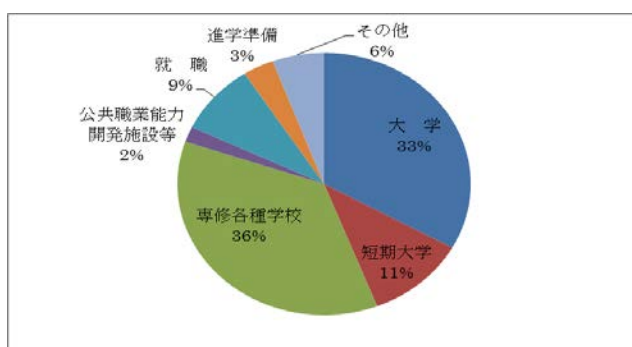

進路状況

第10期生【平成26（2014）年3月卒業】

	大 学	短期大学	専修各種 学校	公共職業 能力開発 施設等	就 職	左 記 以 外		合 計
						進学準備	未 定 その他	
男	43	3	26	5	8	7	2	94
女	44	26	69	0	15	2	13	169
合計	87	29	95	5	23	9	15	263

▼ 大 学（過年度生含む）

学 校 名	人数	学 校 名	人数
青山学院大学（過年度生）	1	鶴見大学	4
桜美林大学	2	帝京大学	2
大妻女子大学	1	帝京平成大学	2
神奈川大学（過年度生1）	11	田園調布学園大学	1
神奈川工科大学	4	桐蔭横浜大学	1
鎌倉女子大学	1	東海大学	5
関東学院大学	2	東京医療学院大学（過年度生）	1
恵泉女学園大学	1	東京家政大学	1
国土館大学（過年度生1）	2	東京工科大学	3
駒沢女子大学	1	東京工芸大学	3
相模女子大学	3	東京都市大学	4
産業能率大学	3	東京農業大学	2
実践女子大学	1	東京福祉大学	1
松蔭大学	1	日本大学（過年度生1）	3
湘南工科大学	2	日本映画大学	2
昭和音楽大学	1	日本体育大学	2
白百合女子大学	1	文教大学	5
聖徳大学	1	武蔵野美術大学（過年度生）	1
拓殖大学（過年度生）	1	目白大学	1
多摩大学	1	横浜商科大学	1
玉川大学	2	立正大学（過年度生1）	2
中央大学	1	和光大学	4
		合 計	95

▼ 短期大学

学 校 名	人数	学 校 名	人数
和泉短期大学	1	女子美術大学短期大学部	1
鎌倉女子大学短期大学部	5	洗足こども短期大学	5
カリタス女子短期大学	2	拓殖大学北海道短期大学	1
相模女子大学短期大学部	2	戸板女子短期大学	2
実践女子短期大学	1	日本大学短期大学部	2
湘北短期大学	4	文化学園大学短期大学部	1
昭和音楽大学短期大学部	1	横浜女子短期大学	1
		合 計	29