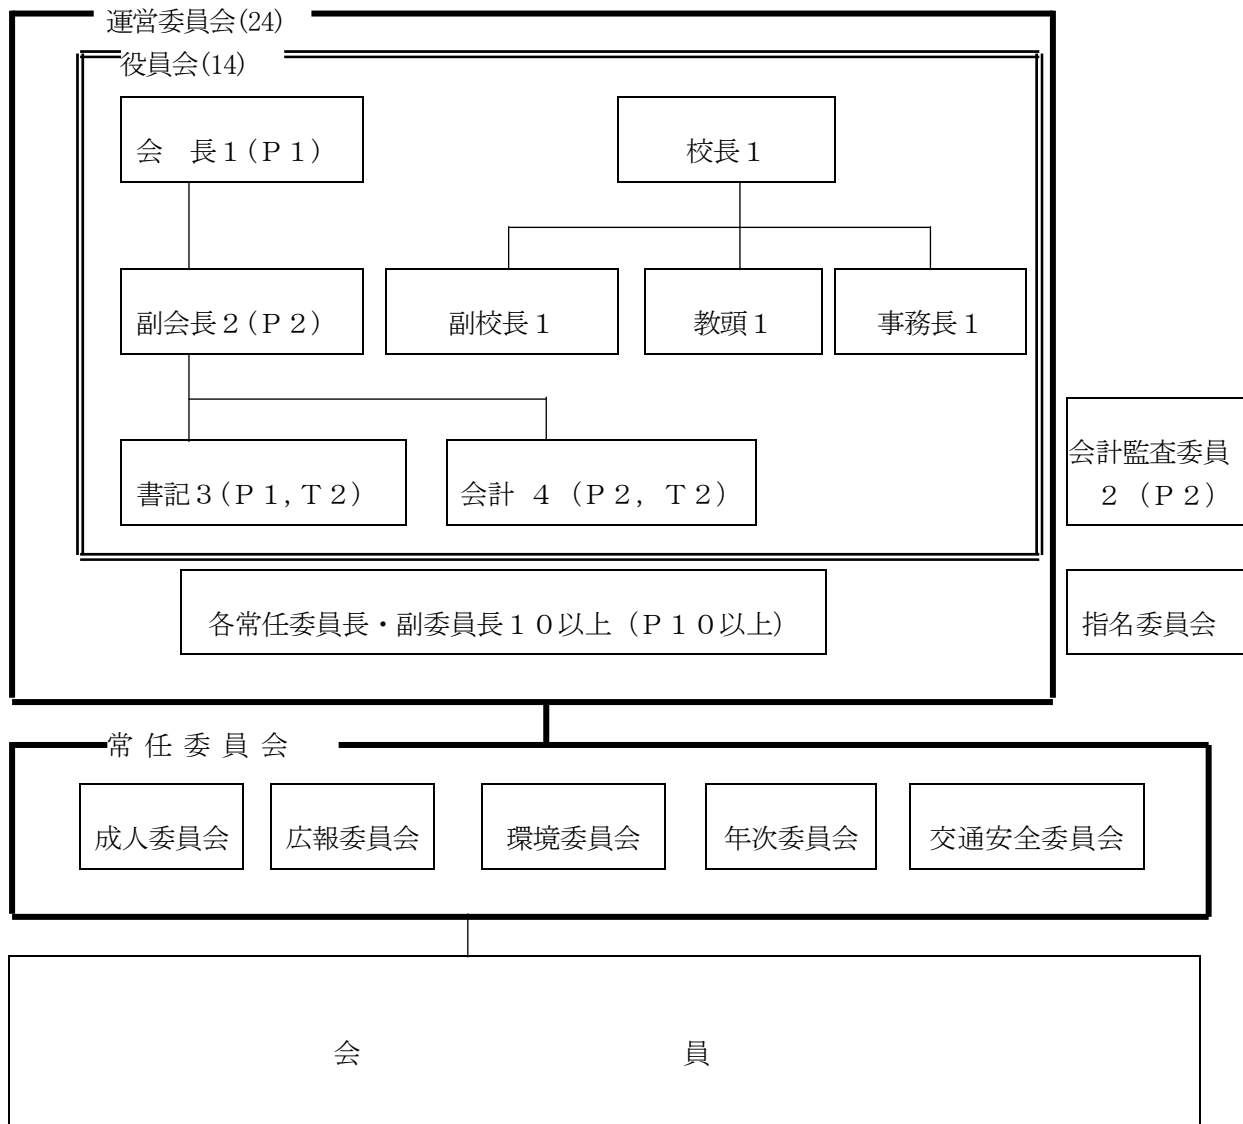

藤沢総合高等学校PTA組織図

※P・・・保護者、T・・・教員(学校)